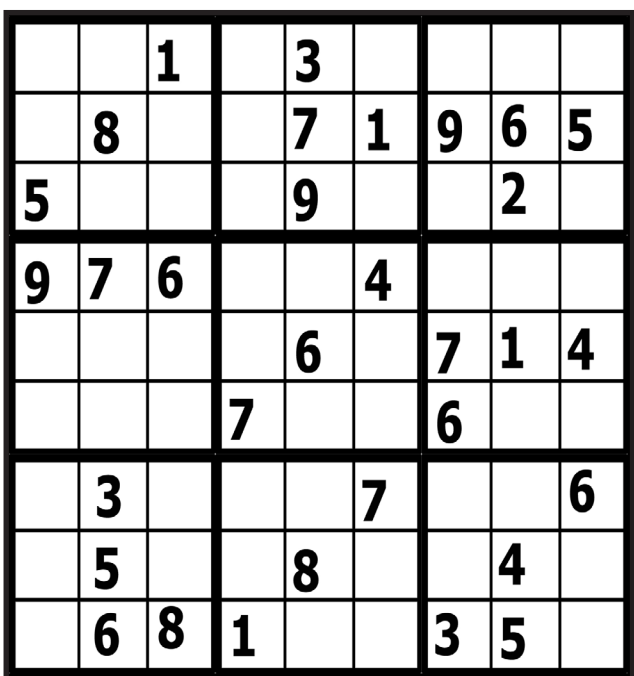

الكلمات المتقاطعة

أفقياً

1. عاصمة بروناي.
2. نوع من أنواع الأشعة الحديثة لتصوير الدماغ بالألوان.
3. من حروف المد - سورة من سور القرآن الكريم / معكوس - بمعنى (زجر) - رفسه برجله / معكوس .
4. من أسماء يوم القيامة - يوجب غضب الخالق ويمنع الرزق / مبعثر - حرف مكرر.
5. حرف ناسخ - وسيلة الكسب من الزراعة والتجارة والصناعة / معكوس - حيوان قطبي.
6. وحدة لقياس القدرة تساوي 550 رطل / قدم في الثانية ويقاس بها قوة المحركات / معكوس - نبات من الفصيلة الكبرية له شوك وورق أخضر ناضر وثمره لبي تؤكل براعمه مخلة أو مملحة / معكوس - عنصر بسيط رمادي ضارب إلى الزرقة و هو من الكحول يستعمل في تطهير الجروح / معكوس.
7. استعداد ووازع نفسي لإدارك الخبيث والطيب / مبعثر - أكمل / أسم الإنجيل عند النصارى (ال... الجديد) / مبعثر - من حروف الإدغام بغنة.
8. مقدمة برامج حوارية أمريكية وممثلة مسرحية وشخصية عالمية، (...وينفري) أكمل - من الألوان الأساسية.
9. لاعب كرة قدم إسكتلندي (مارك...) / أكمل - صخر تكون بفعل الضغط أو الحرارة.
10. حرف مفرد - الجماعة الكثيرة من الناس وخلاف الجن - إحدى مدن الجمهورية التونسية، تقع في ولاية بن عروس.
11. أداة نفي - نظيف الثوب أو العرض بريء من العيوب نزيه شريف - الزيادة في المال في مقابل الأجل / معكوس.
12. المعركة التي حدثت بين علي بن أبي طالب وبين الخوارج - حرف مكرر.

عمودياً:

1. دولة تمتلك حق الفيتو في مجلس الأمن - صفار البيض / معكوس.
2. حرف مكرر - وكالة الأنباء التركية - حرف توكيد

استراحة

أول خسوف كلي للقمر هذا العام

شهدت الكرة الأرضية يوم أمس 16 أيار / مايو خسوفاً كلياً للقمر ومشاهداً بشكل كلي في وسط وغرب أفريقيا، وحظي سكان مصر والمغرب والجزائر وليبيا بأفضل مشاهدة للخسوف، الذي مثل أول بدر عملاق في العام 2022.

وكانت مشاهدة هذا الخسوف جزئياً في عدد من الدول العربية الأخرى، خصوصاً في المشرق العربي، بحسب خريطة الخسوف الصادرة عن وكالة الفضاء الأميركية «ناسا». ووفقاً لوكالة ناسا فإن القمر توهج باللون القرمزي خلال أول خسوف كلي للقمر لهذا العام، في تناقض صارخ مع لعانه الأبيض اللبني المعتاد.