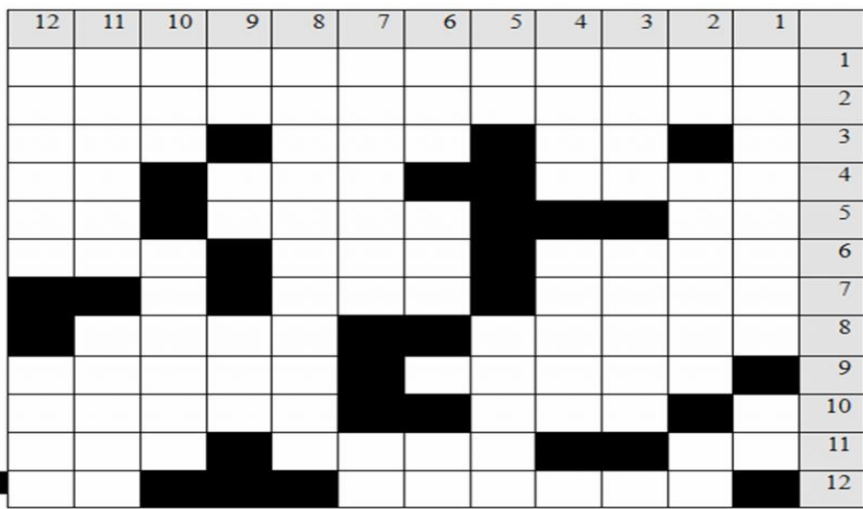

الكلمات المتقاطعة

أفقياً

- عاصمة بروناي.
- نوع من أنواع الأشعة الحديثة لتصوير الدماغ بالألوان.
- من حروف المد - سورة من سور القرآن الكريم / معكوس - بمعنى (زجر) - رفسه برجله / معكوس .
- من أسماء يوم القيامة - يوجب غضب الخالق ويمنع الرزق / مبعثر - حرف مكرر.
- حرف ناسخ - وسيلة الكسب من الزراعة والتجارة والصناعة / معكوس - حيوان قطبي.
- وحدة لقياس القدرة تساوي 550 رطل / قدم في الثانية ويقاس بها قوة المحركات / معكوس - نبات من الفصيلة الكبرية له شوك وورق أخضر ناضر وثمره لبي تؤكل براعمه مخلة أو مملحة / معكوس - عنصر بسيط رمادي ضارب إلى الزرقة و هو من الكحول يستعمل في تطهير الجروح / معكوس.
- استعداد ووازع نفسي لإدارك الخبيث والطيب / مبعثر - أكمل / أسم الإنجيل عند النصارى (ال... الجديد) / مبعثر - من حروف الإدغام بغنة.
- مقدمة برامج حوارية أمريكية وممثلة مسرحية وشخصية عالمية، (...وينفري) أكمل - من الألوان الأساسية.
- لاعب كرة قدم إسكتلندي (مارك...) / أكمل - صخر تكون بفعل الضغط أو الحرارة.
- حرف مفرد - الجماعة الكثيرة من الناس وخلاف الجن - إحدى مدن الجمهورية التونسية، تقع في ولاية بن عروس.
- أداة نفي - نظيف الثوب أو العرض بريء من العيوب نزيه شريف - الزيادة في المال في مقابل الأجل / معكوس.
- المعركة التي حدثت بين علي بن أبي طالب وبين الخوارج - حرف مكرر.

عمودياً:

- دولة تمتلك حق الفيتو في مجلس الأمن - صفار البيض / معكوس.
- حرف مكرر - وكالة الأنباء التركية - حرف توكيد

استراحة

أول خسوف كلي للقمر هذا العام

شهدت الكرة الأرضية يوم أمس 16 أيار / مايو خسوفاً كلياً للقمر ومشاهداً بشكل كلي في وسط وغرب أفريقيا، وحظي سكان مصر والمغرب والجزائر وليبيا بأفضل مشاهدة للخسوف، الذي مثل أول بدر عملاق في العام 2022.

وكانت مشاهدة هذا الخسوف جزئياً في عدد من الدول العربية الأخرى، خصوصاً في المشرق العربي، بحسب خريطة الخسوف الصادرة عن وكالة الفضاء الأميركية «ناسا». ووفقاً لوكالة ناسا فإن القمر توهج باللون القرمزي خلال أول خسوف كلي للقمر لهذا العام، في تناقض صارخ مع لعانه الأبيض اللبني المعتاد.