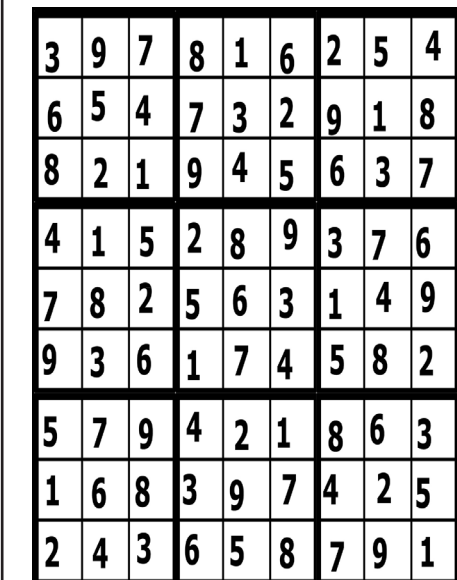

## الكلمات المتقاطعة

- الرياضيات والجذب العام - مرتاح البال مطمئناً (معكوسة).  
 4- اثنين بالإنجليزية - متشابهان.  
 5- دولة أوروبية.  
 6 - أداة توكيد وجزم - الروائح الطيبة والبخور.  
 7- خيمة أو منصة.  
 8- رئيس اوكرانيا السابق اطيح بحكمة من قبل الشعب بشورة سميت الثورة البرتقالية.  
 9- نصف كلمة اكل - مرادف تكلم (بالأمر).  
 10- عالم دين ووزير اوقاف مصري سابق يعد من اشهر مفسري معاني القرآن الكريم في العصر الحديث حيث عمل على تفسير القرآن بطريقة مبسطة وعامية يلقب بإمام الدعاة ومن مؤلفاته الاسراء والمعراج.

### عمودي :

- 1- لقب قائد اسلامي شهير قاد الفتوحات الاسلامية في بلاد اسيا الوسطى في القرن الاول الهجري ففتح خوارزم وسمرقند والصين.  
 2- ملك او حاكم - أضحي واغامر في سبيل الحصول على شيء  
 3- عالم انجليزي يعتبر من اشهر العلماء مساهمة في الفيزياء والرياضيات وضع الكثير من القوانين في